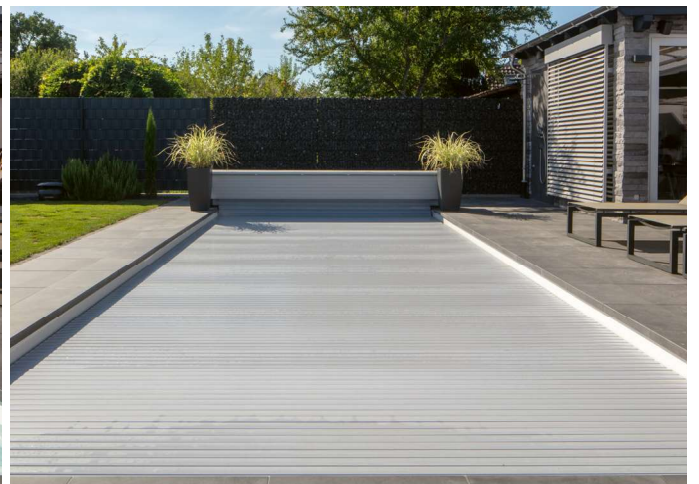

Zur Ausstattung gehört eine grando Oberflur-Rollladenabdeckung, deren Profile in dem gleichen Grau gehalten sind wie die Sitzbank-Verkleidung und die Rollläden am Haus.

→ Beheizt wird das Becken von einer Zodiac-Wärmepumpe ZS 500, die auch beim Pool der Freundin zum Einsatz kommt. Vor allem wegen des geräuscharmen Betriebs fiel die Wahl auf dieses Modell.

Nach Fertigstellung des Beckens wurden auch Terrasse und Garten neu gebaut. Letzterer ist jetzt als Wohngarten mit verschiedenen Sitzbereichen und unterschiedlicher Bepflanzung angelegt. Der Wohnbereich wurde so nach außen verlängert, und im Sommer wird der Garten zur Outdoor-Oase für die ganze Familie. ■