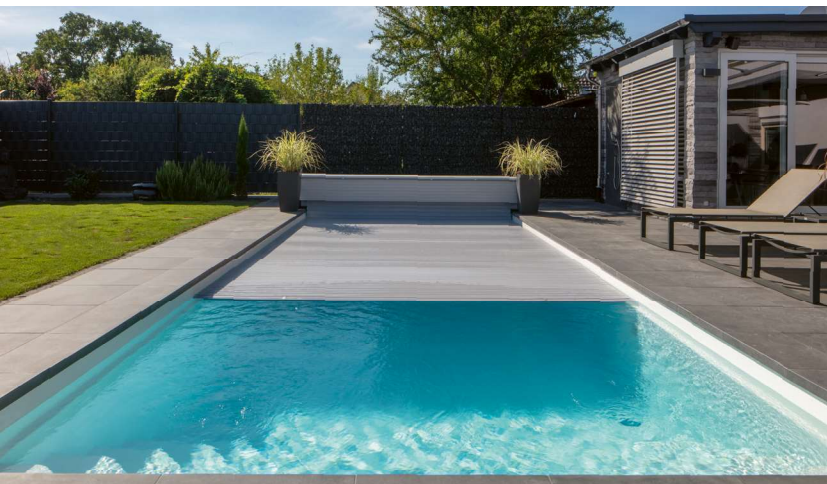

Zur Ausstattung gehört eine grando Oberflur-Rollladenabdeckung, deren Profile in dem gleichen Grau gehalten sind wie die Sitzbank-Verkleidung und die Rollläden am Haus.

→ Beheizt wird das Becken von einer Zodiac-Wärmepumpe ZS 500, die auch beim Pool der Freundin zum Einsatz kommt. Vor allem wegen des geräuscharmen Betriebs fiel die Wahl auf dieses Modell.

Nach Fertigstellung des Beckens wurden auch Terrasse und Garten neu gebaut. Letzterer ist jetzt als Wohngarten mit verschiedenen Sitzbereichen und unterschiedlicher Bepflanzung angelegt. Der Wohnbereich wurde so nach außen verlängert, und im Sommer wird der Garten zur Outdoor-Oase für die ganze Familie. ■