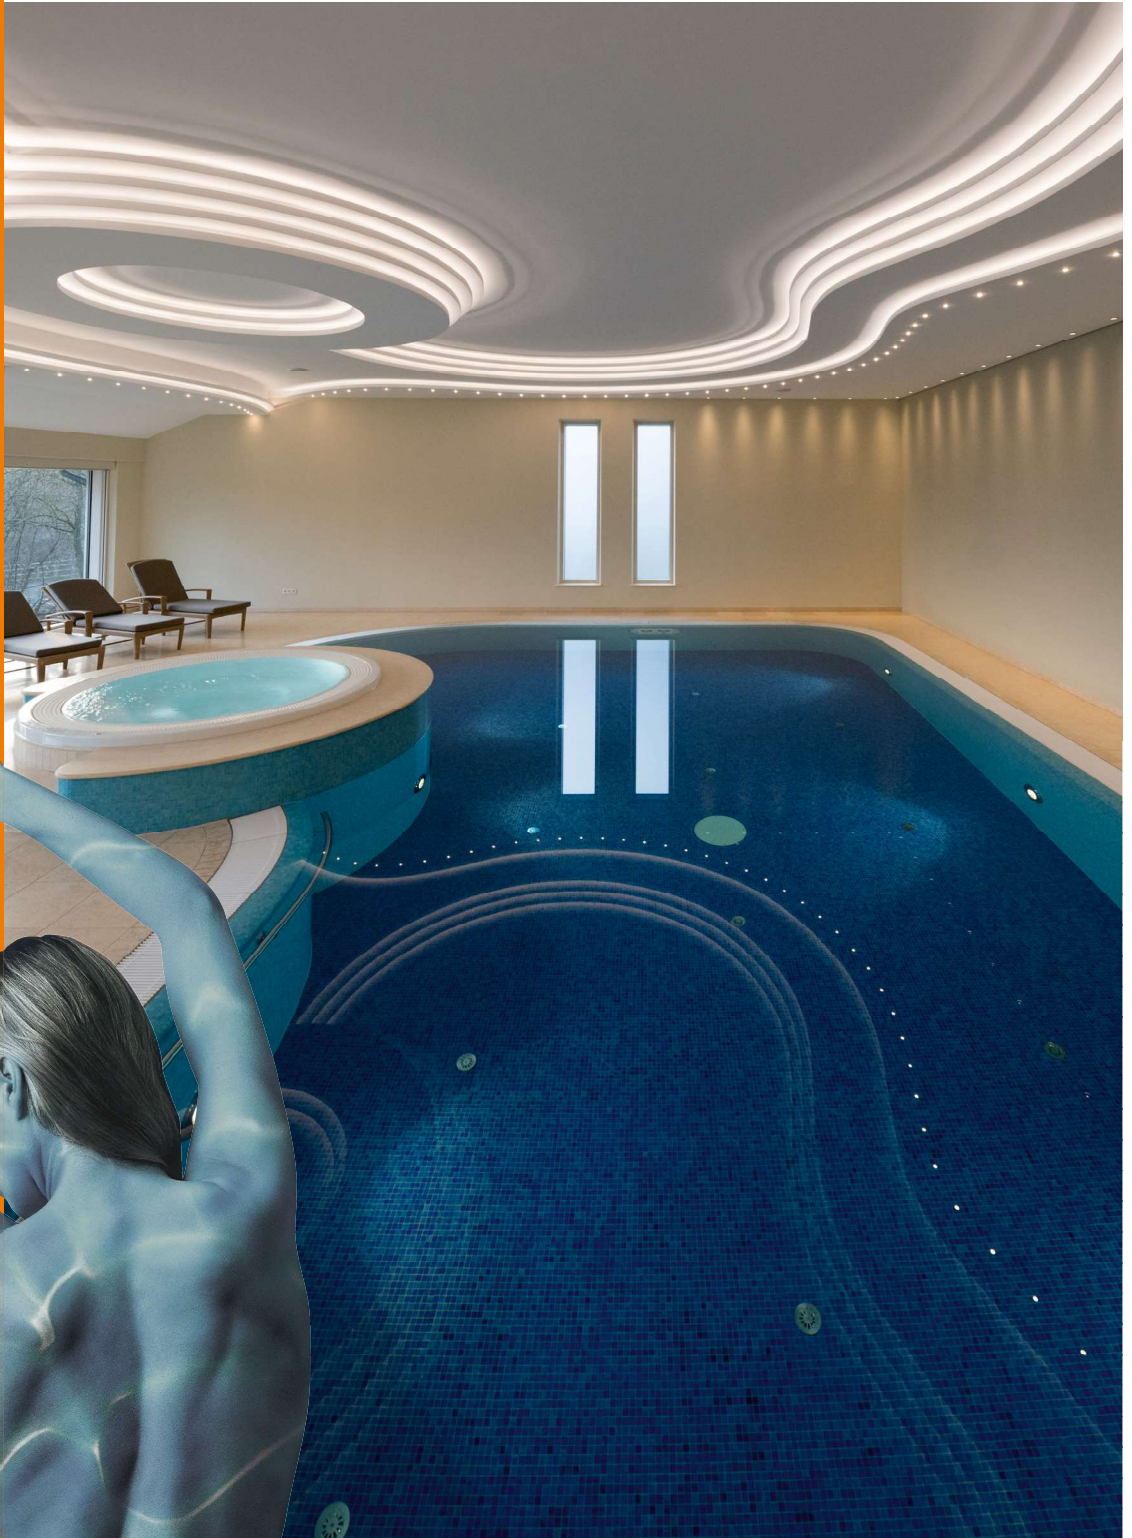

sopra

POOL & WELLNESS MAGAZIN

SCHWIMMBAD · WELLNESS · DESIGN · ENERGIE

Power im Pool

sopra bietet ein breites Spektrum an Wasserattraktionen, die viel Leben ins Schwimmbecken bringen

sopra Technik

Digitalisierte Schwimmbadtechnik für die Bauherren-Ansprüche des 21. Jahrhunderts

Der ganze Garten wurde neu angelegt und in einen Outdoor-Wohnbereich mit Pool, Sauna, Küche und Sitzgelegenheiten umgewandelt.

Drei LED/RGB-Unterwasserscheinwerfer hüllen nach Einbruch der Dunkelheit das Poolwasser und die Terrasse in ein Farbenmeer.

Fotos: Tom Bendix

FEINE

OUTDOOR-OASE

*EIN POOL NICHT NUR FÜRS SCHWIMMTRAINING,
SONDERN EIN BECKEN, DAS AUCH ALS RELAX- UND ENTSPANNUNGS-OASE
GENUTZT WERDEN KANN, WÜNSCHTE SICH DER BAUHERR.
DAZU WURDE DER POOL GEKONNT IN EINEN NEU GESTALTETEN
GARTEN EINGEBUNDEN.*

Deshalb plante Steffen Henne ein GFK-Einstückbecken vom sopra Lieferanten Polyfaser, 9 Meter lang und 3,77 Meter breit in der Beckenfarbe Weiß. Das Skimmerbecken verfügt über eine große und bequeme fünfstufige Einstiegstreppe über Eck. Direkt daneben ist eine Sitzbank ausgebildet, auf der der Bauherr nach dem Baden im warmen Wasser angenehm relaxen kann. Zur weiteren Ausstattung gehört eine grando-