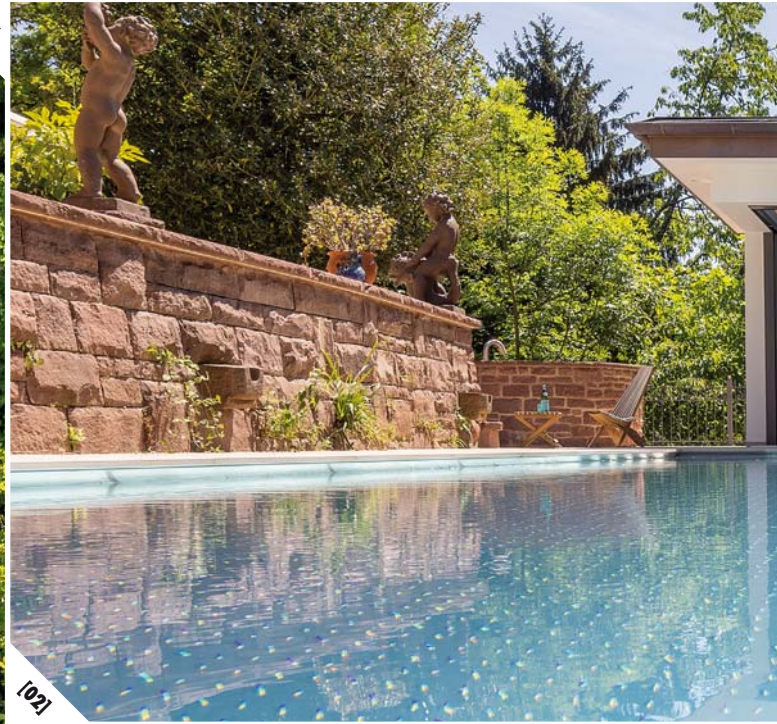

[01] Aus der Vogelperspektive werden die stattlichen Maße des rechteckigen Beckens von 13 x 4 Meter besonders gut deutlich. **[02]** Das Edelstahl-Becken mit Überlauf-Infinity-Rinne bringt das Wasser, wenn die Sonne scheint, verführerisch zum Glitzern.

[03] Der Rand des Beckens hat keine spitzen Kanten, die in Knie- oder Armkehlen drücken können und wird daher auch „Wohlfühlrand“ genannt.

[04] Die Treppe, die ins erfrischende Nass führt, ist sehr schmal gehalten, sodass die gesamte Länge des Beckens zum Schwimmen zur Verfügung steht.

[05] Für Abkühlung an heißen Tagen sorgt die moderne Gartendusche. **[06]** Dekorative Figuren aus Stein säumen den Rand des Schwimmbeckens.

KONSEQUENT BIS INS DETAIL

Mit ausgereifter und qualitativ hochwertiger Schwimmbadtechnik sind die besten Voraussetzungen für Hygiene, Sicherheit, Komfort und eine kostengünstige sowie energiesparende Nutzung gegeben. So zum Beispiel auch mit der flüsterleisen Filterpumpe „Perfect 19 VS“. Sie ist für den Einsatz in hochwertigen Privatschwimmbädern konzipiert. Die drehzahlgeregelte, luftgekühlte Filterpumpe verfügt über ein neu entwickeltes Lüfterrad mit zugehöriger Lüfterhaube. Diese Konstruktion reduziert das Betriebsgeräusch bei einer durchschnittlichen Filterdrehzahl von 2.000 min⁻¹ um circa 8 dB(A). | www.sopra.de