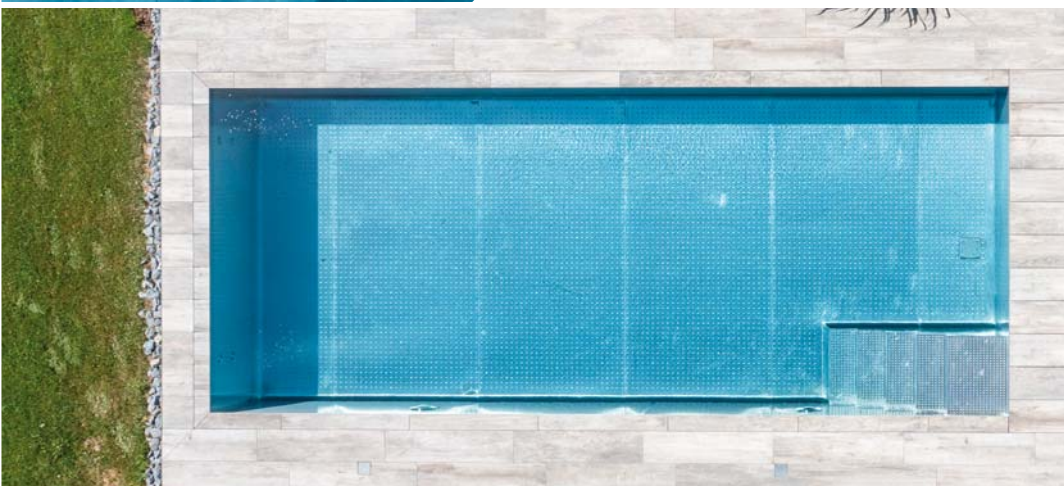

080

[03]

[01] Im neuen Außenbereich fühlt sich das Ehepaar rundum wohl. **[02]** Die hochwertige Überdachung der Firma Paradiso schützt das Becken vor übermäßigem Wärmeverlust und hält zudem Insekten sowie Schmutz vom Wasser fern. **[03]** Breite Stufen erleichtern den Einstieg in das hochwertige Edelstahlbecken, eine Unterwasserbeleuchtung erzeugt zudem am Abend eine angenehme Atmosphäre. **[04]** Der Kontrast des verlegten Bodens zum Poolwasser ist hervorragend gelungen und erzeugt einen überaus edlen Charakter. **[05]** Auch das Poolhaus im maritimen Blauton fügt sich hervorragend in das Gartenambiente ein, die Gestaltung kann rundum als gelungen bezeichnet werden.