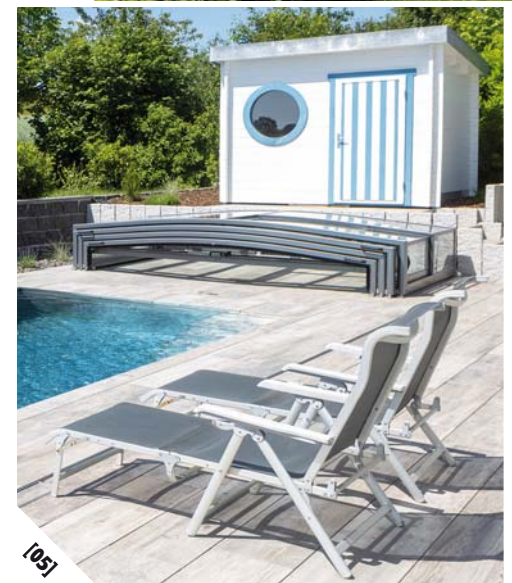

080

[01] Im neuen Außenbereich fühlt sich das Ehepaar rundum wohl. **[02]** Die hochwertige Überdachung der Firma Paradiso schützt das Becken vor übermäßigem Wärmeverlust und hält zudem Insekten sowie Schmutz vom Wasser fern. **[03]** Breite Stufen erleichtern den Einstieg in das hochwertige Edelstahlbecken, eine Unterwasserbeleuchtung erzeugt zudem am Abend eine angenehme Atmosphäre. **[04]** Der Kontrast des verlegten Bodens zum Poolwasser ist hervorragend gelungen und erzeugt einen überaus edlen Charakter. **[05]** Auch das Poolhaus im maritimen Blauton fügt sich hervorragend in das Gartenambiente ein, die Gestaltung kann rundum als gelungen bezeichnet werden.

[04]