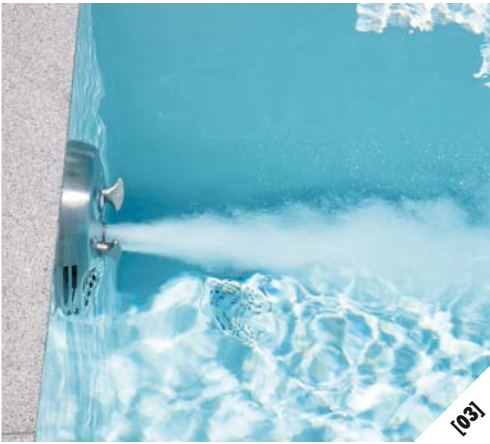

[02]

[01]

[01] Ein stimmiges Gesamtbild. Die Felder hinter dem Grundstück sorgen für ein einzigartiges Gefühl von Freiheit und Unbeschwertheit.

[02] Selbstverständlich verfügt das „High-Level“-Becken auch über großzügige Treppenstufen für einen sicheren und komfortablen Einstieg.

[03] Die passende Ausstattung macht den Pool zu einem Ort, an dem man in warmen Jahreszeiten gerne den Tag verbringt. [04] Die Unterflur-Rolldeckenanlage kann kinderleicht per Funk oder Tastendruck bedient werden, zudem sind die Abdecklamellen in verschiedenen Farben erhältlich.

[05] Die passende Dekoration sollte bei einer aufwendigen Gartenumgestaltung auch nicht fehlen. [06] Eine moderne Gartenliege lädt zum Entspannen ein, auch eine Loungeecke hat den Weg in die Einrichtung gefunden.